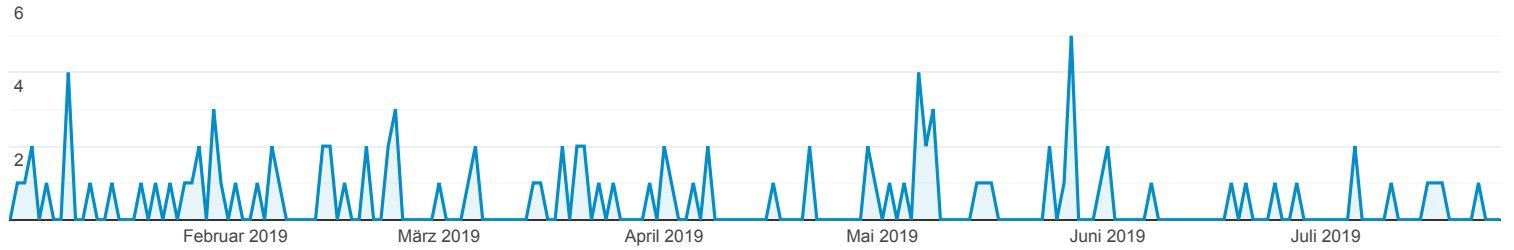

Suchanfragen

Google-Suche: Die 1000 häufigsten Landingpages des Tages

Alle Nutzer
100,00 % Klicks

01.01.2019 - 25.07.2019

Explorer

Klicks

Suchanfrage	Klicks	Impressionen	Klickrate (Click-through-Rate, CTR)	Durchschnittliche Position
	59 % des Gesamtwerts: 57,28 % (103)	12.362 % des Gesamtwerts: 89,15 % (13.866)	0,48 % Durchn. für Datenansicht: 0,74 % (-35,75 %)	37 Durchn. für Datenansicht: 36 (3,10 %)
1. kaminholz wolfsburg	26 (44,07 %)	411 (3,32 %)	6,33 %	5,2
2. brennholz wolfsburg	17 (28,81 %)	293 (2,37 %)	5,80 %	5,6
3. brennholzlieferung wolfsburg	3 (5,08 %)	324 (2,62 %)	0,93 %	16
4. brennholz	2 (3,39 %)	142 (1,15 %)	1,41 %	9,2
5. kaminholz günstig kaufen sachsen anhalt	2 (3,39 %)	51 (0,41 %)	3,92 %	20
6. kaminholz magdeburg	2 (3,39 %)	279 (2,26 %)	0,72 %	23
7. kammergetrocknetes kaminholz	2 (3,39 %)	8 (0,06 %)	25,00 %	42
8. brennholz gifhorn	1 (1,69 %)	32 (0,26 %)	3,12 %	25
9. kaminholz	1 (1,69 %)	93 (0,75 %)	1,08 %	6,9
10. kaminholz braunschweig	1 (1,69 %)	71 (0,57 %)	1,41 %	38
11. kaminholz peine	1 (1,69 %)	13 (0,11 %)	7,69 %	18
12. stammholz kaufen sachsen-anhalt	1 (1,69 %)	13 (0,11 %)	7,69 %	21
13. "holz-kaufen.com"	0 (0,00 %)	1 (0,01 %)	0,00 %	25
14. anhalt bernburg	0 (0,00 %)	1 (0,01 %)	0,00 %	94
15. anmachholz	0 (0,00 %)	3 (0,02 %)	0,00 %	75
16. anmachholz kaufen	0 (0,00 %)	2 (0,02 %)	0,00 %	26
17. anzündholz kaufen	0 (0,00 %)	1 (0,01 %)	0,00 %	82
18. auspuff geiz	0 (0,00 %)	2 (0,02 %)	0,00 %	42
19. auspuff shop geiz	0 (0,00 %)	1 (0,01 %)	0,00 %	35
20. autogas magdeburg	0 (0,00 %)	1 (0,01 %)	0,00 %	67